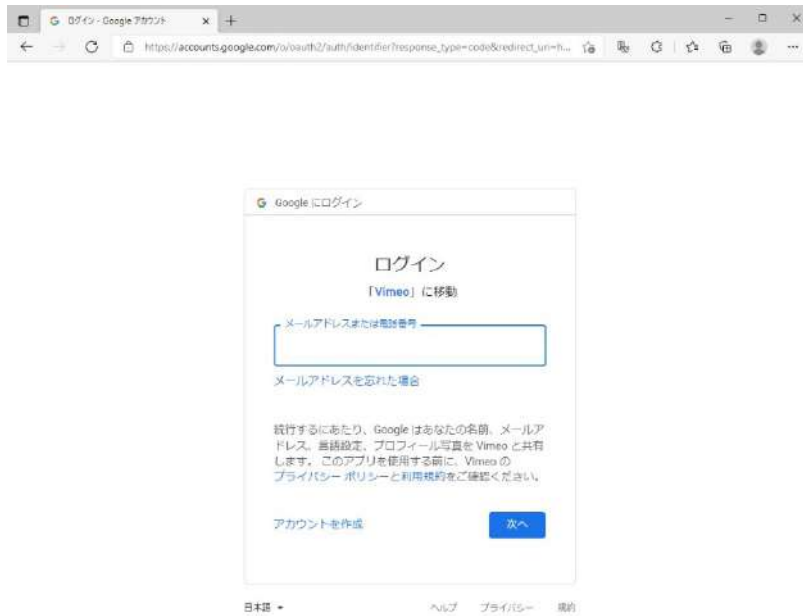

G-mail で登録の場合

1