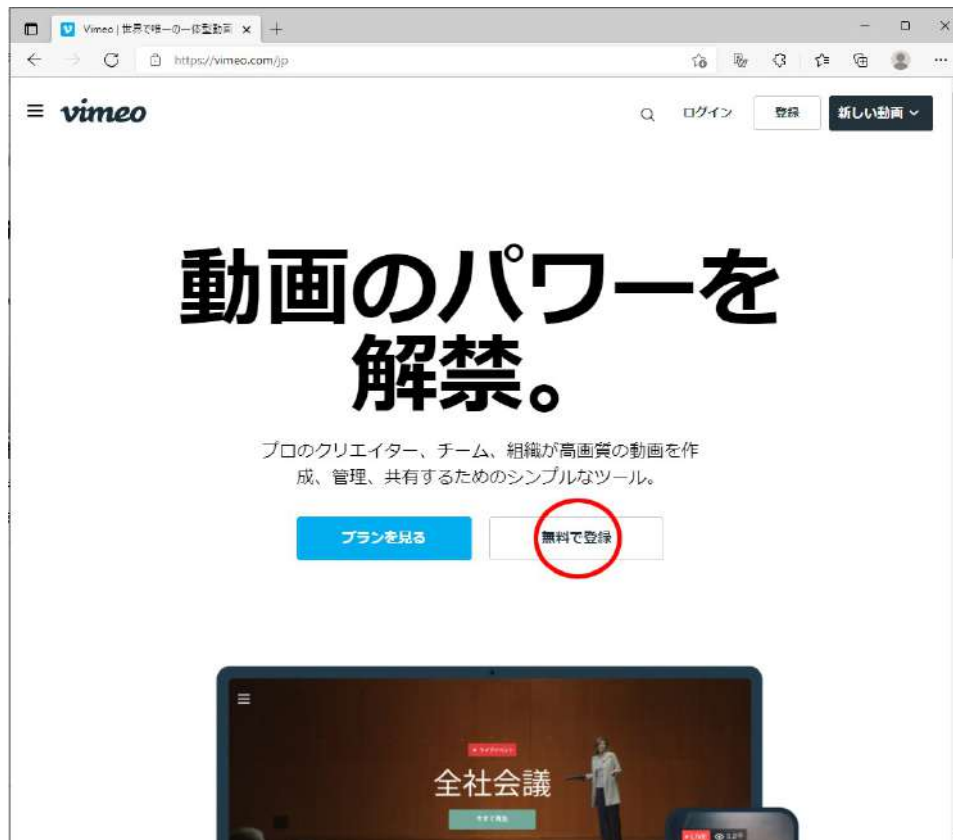

オンデマンド販売（動画配信）

視聴方法について

レンタル料金 1,000 円

視聴可能時間 購入後 24 時間以内

I 無料登録

VIMEO オンデマンドには無料登録が必要です。

Vimeo Basic プラン（無料） <https://vimeo.com/jp/>

① 【無料登録】