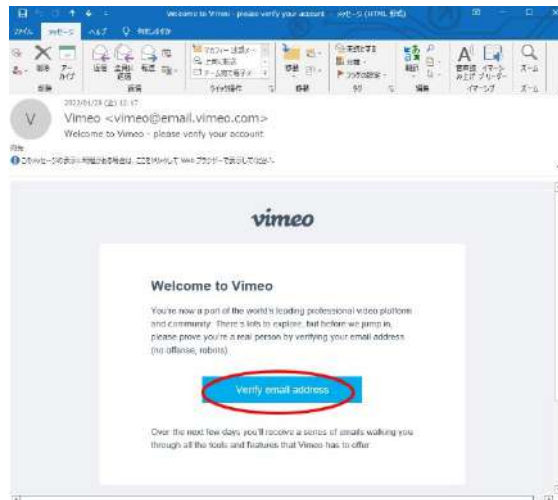

E-メールで登録の場合 ※②1の入力をする

1. お名前を入力（日本語、ローマ字、ニックネーム可）
2. メールアドレス入力
3. パスワード入力（8文字以上 半角アルファベット 数字・記号を各1文字以上入れる）
4. E-メールで登録をクリック
5. ③の画面になり有料を勧められますが無料の登録だけの場合は一番下までスクロールします
6. ④の画面にある Continue with Basic をクリックします
7. ⑤いろんな紹介画面が出ますが×で閉じてください。
8. ⑥これで登録が完了です
9. また登録したメールアドレスに Vimeo から英語でメールが届きます。画像⑦
10. **Verify email address** をクリックするだけで OK（メールアドレスの認証をするため）

※届かない場合は迷惑フォルダなどご確認ください

⑦【届いたメール】