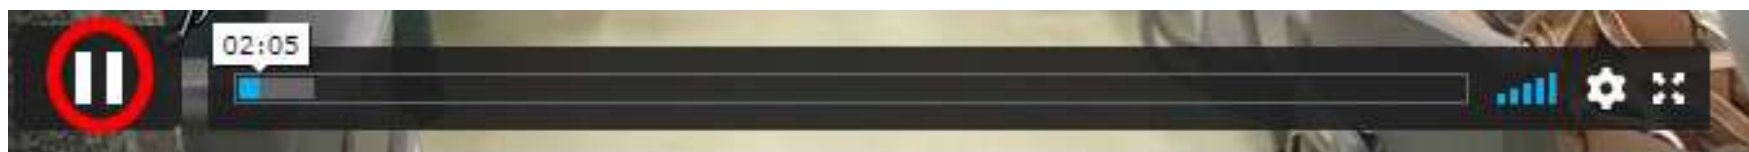

アンドロイドは Google play からダウンロードしてください

iPhone は APP Store からダウンロードしてください

アプリをダウンロードしたら無料登録をしてください。

Ⅲ操作方法 スマートフォン・タブレット

- ① × 画面を閉じます
- ② 画面を大きく/小さくします
- ③ 音声の ON/OFF
- ④ 再生/一時停止
- ⑤ 左右スクロールで先送り・巻き戻しができます

Ⅲ操作方法 デスクトップ・ノートパソコン 終わりの見えない闘い/あい-精神障害と向きあって-

赤丸をクリックすると全画面モードになります。戻すときは同じところをクリックしてください。

歯車は画質の設定です。通常は Auto で問題ないですが、視聴が安定しない場合は、画質の設定を下げると安定する場合がございます。(1080P 推奨)

音量です。マウスで左右にスクロールしてください。またはパソコン・スマホ本体の音量を変更してください。

上部▶をクリックすると再生が始まります。

一時停止をするときは下記IIをクリックします。