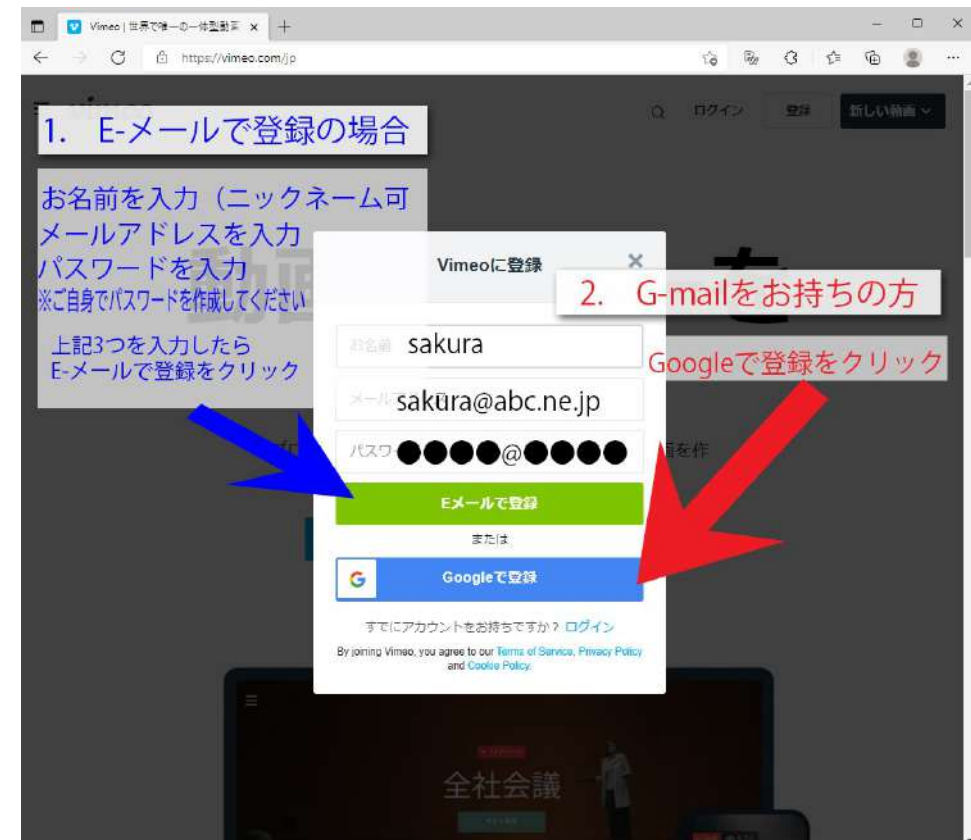

オンデマンド販売（動画配信）

視聴方法について

レンタル料金 1,000 円

視聴可能時間 購入後 24 時間以内

I 無料登録

VIMEO オンデマンドには無料登録が必要です。

Vimeo Basic プラン（無料） <https://vimeo.com/jp/>

① 【無料登録】

② 【E-メールで登録または G-mail で登録】

③ 【登録あいさつ】

④ 【無料登録のままで良いので】

⑤ 【×で閉じる】

⑥ 【登録完了】

E-メールで登録の場合 ※②1の入力をする

1. お名前を入力（日本語、ローマ字、ニックネーム可）
2. メールアドレス入力
3. パスワード入力（8文字以上 半角アルファベット 数字・記号を各1文字以上入れる）
4. E-メールで登録をクリック
5. ③の画面になり有料を勧められますが無料の登録だけの場合は一番下までスクロールします
6. ④の画面にある Continue with Basic をクリックします
7. ⑤いろんな紹介画面が出ますが×で閉じてください。
8. ⑥これで登録が完了です
9. また登録したメールアドレスに Vimeo から英語でメールが届きます。画像⑦
10. **Verify email address** をクリックするだけで OK（メールアドレスの認証をするため）