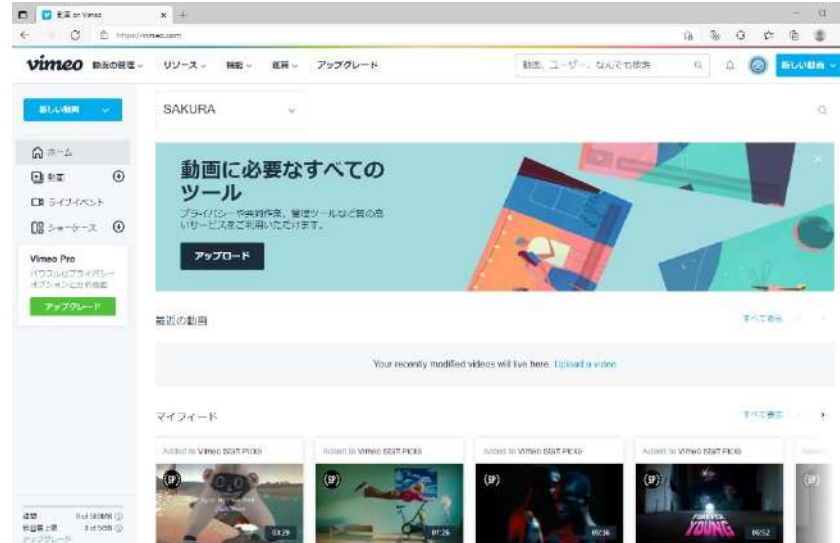

② 【E-メールで登録または G-mail で登録】

③ 【登録あいさつ】

④ 【無料登録のままで良いので】

⑤ 【×で閉じる】

⑥ 【登録完了】

E-メールで登録の場合 ※②1の入力をする

1. お名前を入力（日本語、ローマ字、ニックネーム可）
2. メールアドレス入力
3. パスワード入力（8文字以上 半角アルファベット 数字・記号を各1文字以上入れる）
4. E-メールで登録をクリック
5. ③の画面になり有料を勧められますが無料の登録だけの場合は一番下までスクロールします
6. ④の画面にある Continue with Basic をクリックします
7. ⑤いろんな紹介画面が出ますが×で閉じてください。
8. ⑥これで登録が完了です
9. また登録したメールアドレスに Vimeo から英語でメールが届きます。画像⑦
10. **Verify email address** をクリックするだけで OK（メールアドレスの認証をするため）