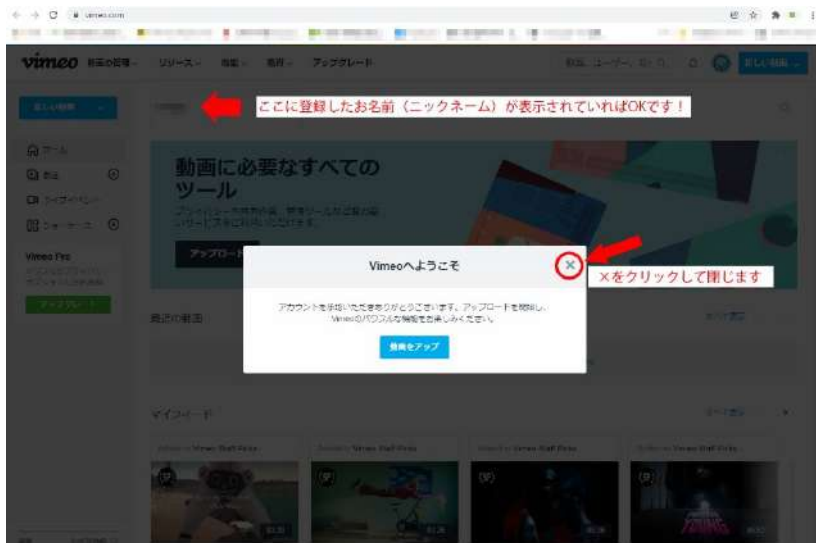

② 【E-メールで登録または G-mail で登録】

③ 【登録あいさつ】

④ 【無料登録のままで良いので】

⑤ 【×で閉じる】

⑥ 【登録完了】

E-メールで登録の場合 ※②1の入力をする

1. お名前を入力（日本語、ローマ字、ニックネーム可）
2. メールアドレス入力
3. パスワード入力（8文字以上 半角アルファベット 数字・記号を各1文字以上入れる）
4. E-メールで登録をクリック
5. ③の画面になり有料を勧められますが無料の登録だけの場合は一番下までスクロールします
6. ④の画面にある Continue with Basic をクリックします
7. ⑤いろんな紹介画面が出ますが×で閉じてください。
8. ⑥これで登録が完了です
9. また登録したメールアドレスに Vimeo から英語でメールが届きます。画像⑦
10. **Verify email address** をクリックするだけで OK（メールアドレスの認証をするため）