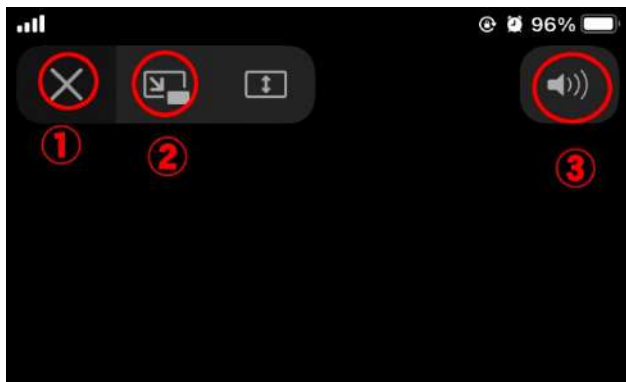

アンドロイドは Google play からダウンロードしてください

iPhone は APP Store からダウンロードしてください

アプリをダウンロードしたら無料登録をしてください。

Ⅲ操作方法 スマートフォン・タブレット

- ① × 画面を閉じます
- ② 画面を大きく/小さくします
- ③ 音声の ON/OFF
- ④ 再生/一時停止
- ⑤ 左右スクロールで先送り・巻き戻しができます

Ⅲ操作方法 デスクトップ・ノートパソコン 終わりの見えない闘い/あい-精神障害と向きあって-

赤丸をクリックすると全画面モードになります。戻すときは同じところをクリックしてください。

歯車は画質の設定です。通常は Auto で問題ないですが、視聴が安定しない場合は、画質の設定を下げると安定する場合がございます。(1080P 推奨)

音量です。マウスで左右にスクロールしてください。またはパソコン・スマホ本体の音量を変更してください。

上部▶をクリックすると再生が始まります。

一時停止をするときは下記IIをクリックします。