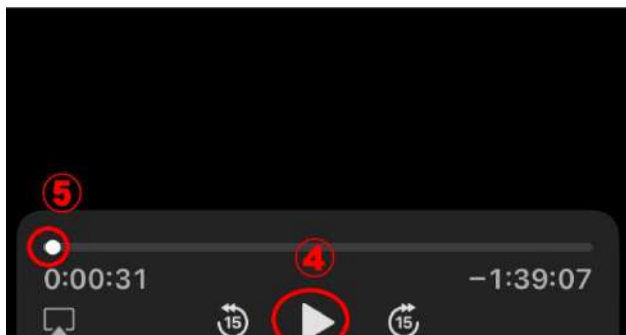

アンドロイドは Google play からダウンロードしてください

iPhone は APP Store からダウンロードしてください

アプリをダウンロードしたら無料登録をしてください。

Ⅲ操作方法 スマートフォン・タブレット

- ① × 画面を閉じます
- ② 画面を大きく/小さくします
- ③ 音声の ON/OFF
- ④ 再生/一時停止
- ⑤ 左右スクロールで先送り・巻き戻しができます

Ⅲ操作方法 デスクトップ・ノートパソコン 終わりの見えない闘い/あい-精神障害と向きあって-

赤丸をクリックすると全画面モードになります。戻すときは同じところをクリックしてください。

歯車は画質の設定です。通常は Auto で問題ないですが、視聴が安定しない場合は、画質の設定を下げると安定する場合がございます。(1080P 推奨)

音量です。マウスで左右にスクロールしてください。またはパソコン・スマホ本体の音量を変更してください。

上部▶をクリックすると再生が始まります。

一時停止をするときは下記IIをクリックします。